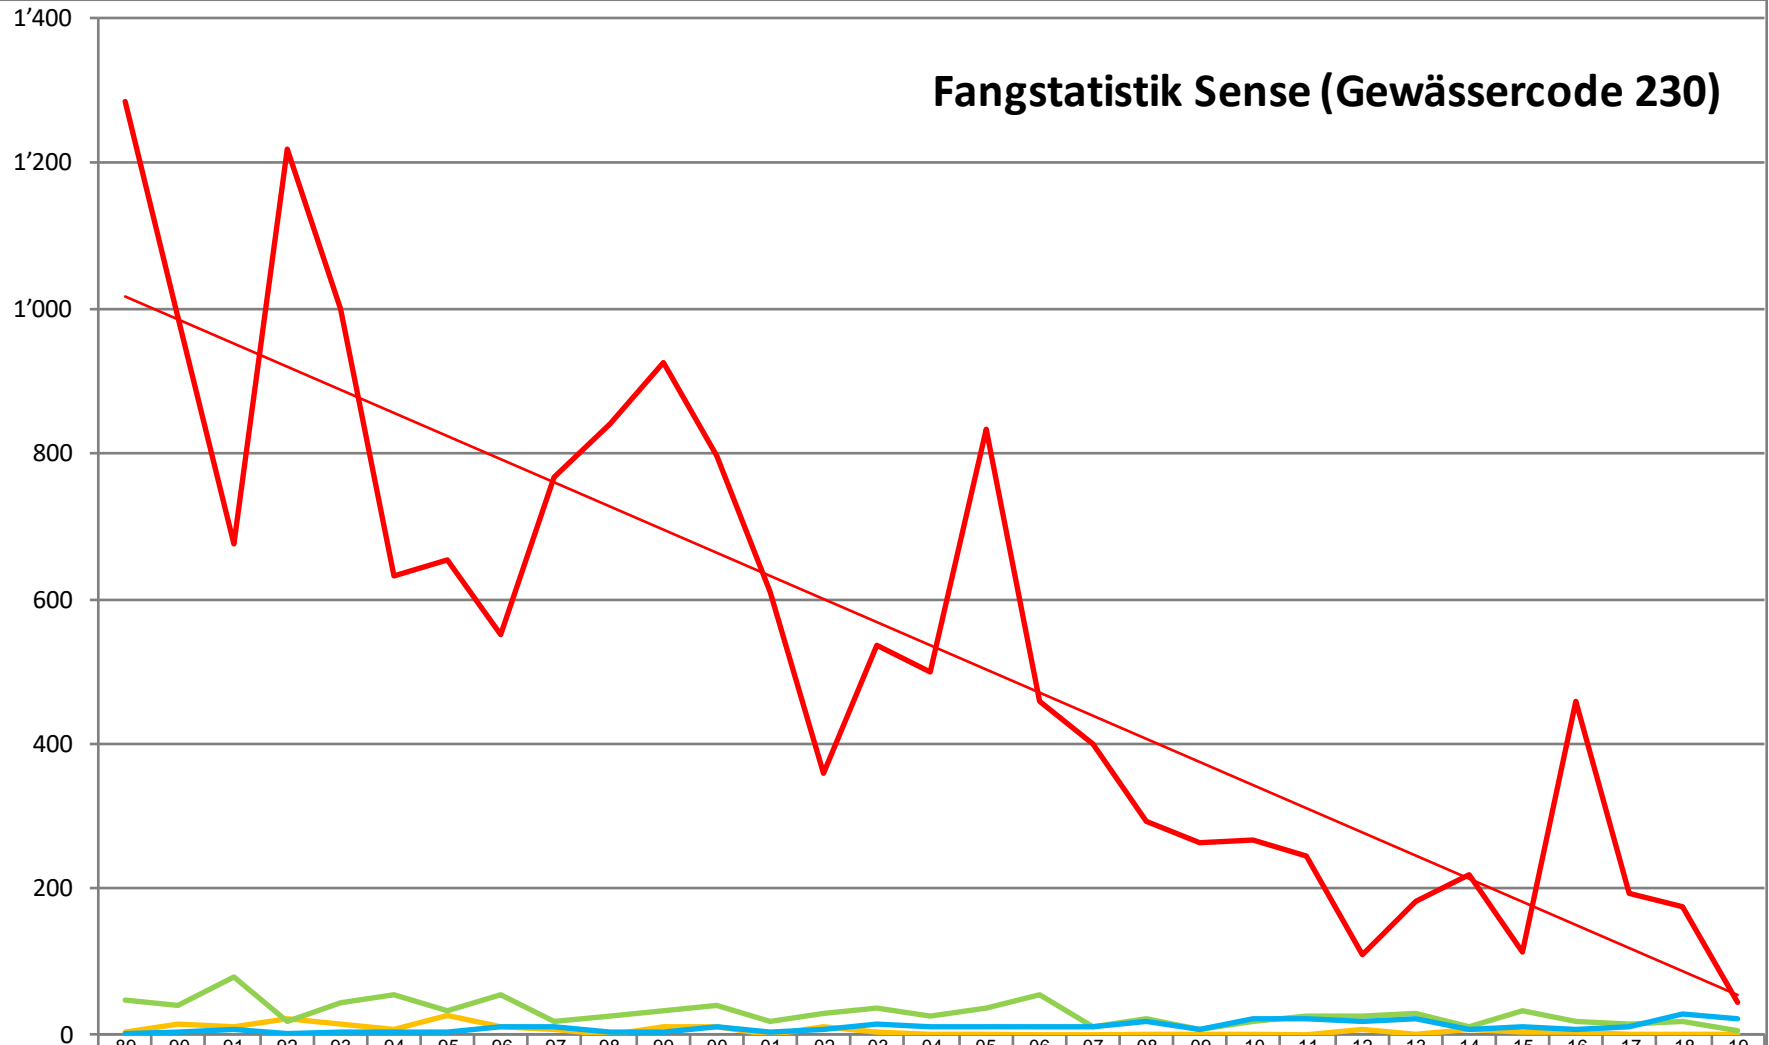

Fangstatistik Sense (Gewässercode 230)

	89	90	91	92	93	94	95	96	97	98	99	00	01	02	03	04	05	06	07	08	09	10	11	12	13	14	15	16	17	18	19
— Bachforelle	1285	988	676	1220	998	630	654	550	767	841	924	798	609	358	536	500	834	458	401	292	263	269	245	110	182	220	114	458	195	174	44
— Regenbogenforelle	2	14	11	22	15	7	26	9	7	1	10	10	1	10	4	0	0	1	1	0	0	0	1	6	0	5	2	4	0	0	0
— Barbe	47	41	79	17	44	55	31	53	16	25	34	38	16	28	35	25	35	56	10	23	7	16	26	26	30	11	34	19	13	18	5
— Alet	1	3	8	1	3	3	4	11	9	3	2	10	4	5	15	10	12	12	12	16	7	22	22	17	21	5	10	7	10	28	20