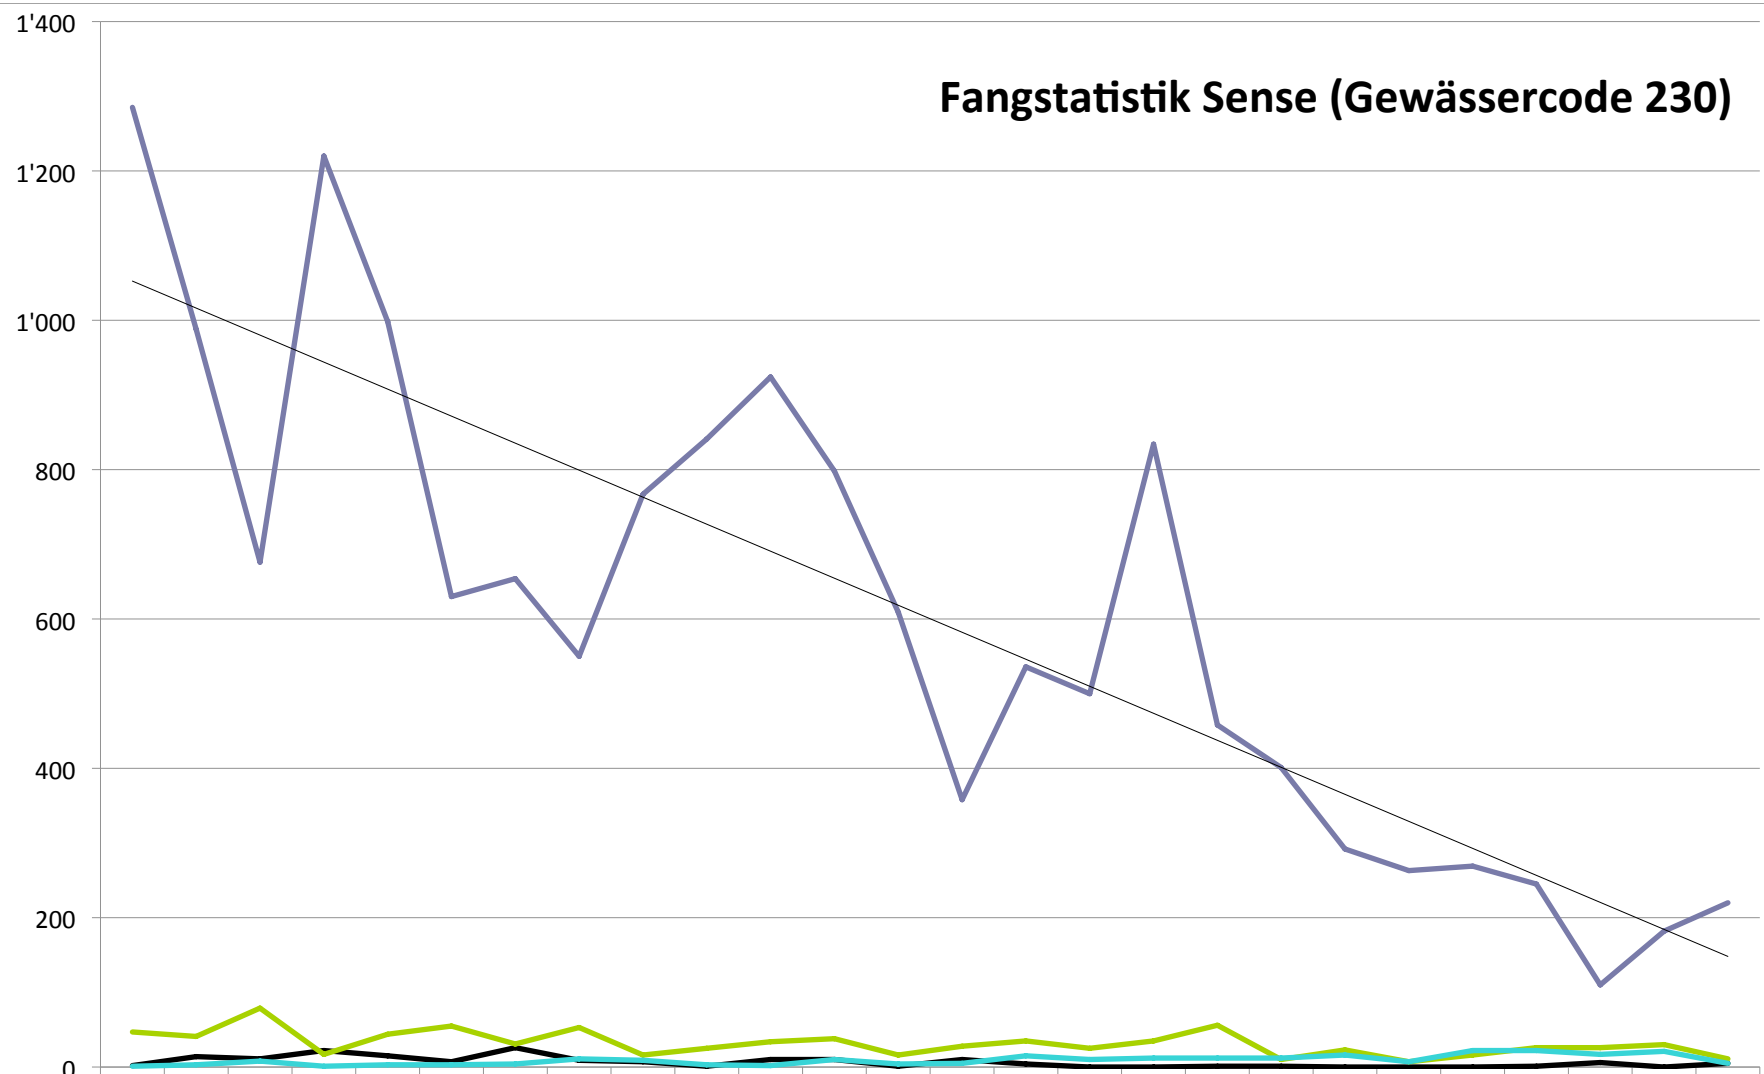

Fangstatistik Sense (Gewässercode 230)

	1989	1990	1991	1992	1993	1994	1995	1996	1997	1998	1999	2000	2001	2002	2003	2004	2005	2006	2007	2008	2009	2010	2011	2012	2013	2014
— Bachforelle	1'285	988	676	1'220	998	630	654	550	767	841	924	798	609	358	536	500	834	458	401	292	263	269	245	110	182	220
— Regenbogenforelle	2	14	11	22	15	7	26	9	7	1	10	10	1	10	4	0	0	1	1	0	0	0	1	6	0	5
— Barbe	47	41	79	17	44	55	31	53	16	25	34	38	16	28	35	25	35	56	10	23	7	16	26	26	30	11
— Alet	1	3	8	1	3	3	4	11	9	3	2	10	4	5	15	10	12	12	12	16	7	22	22	17	21	5