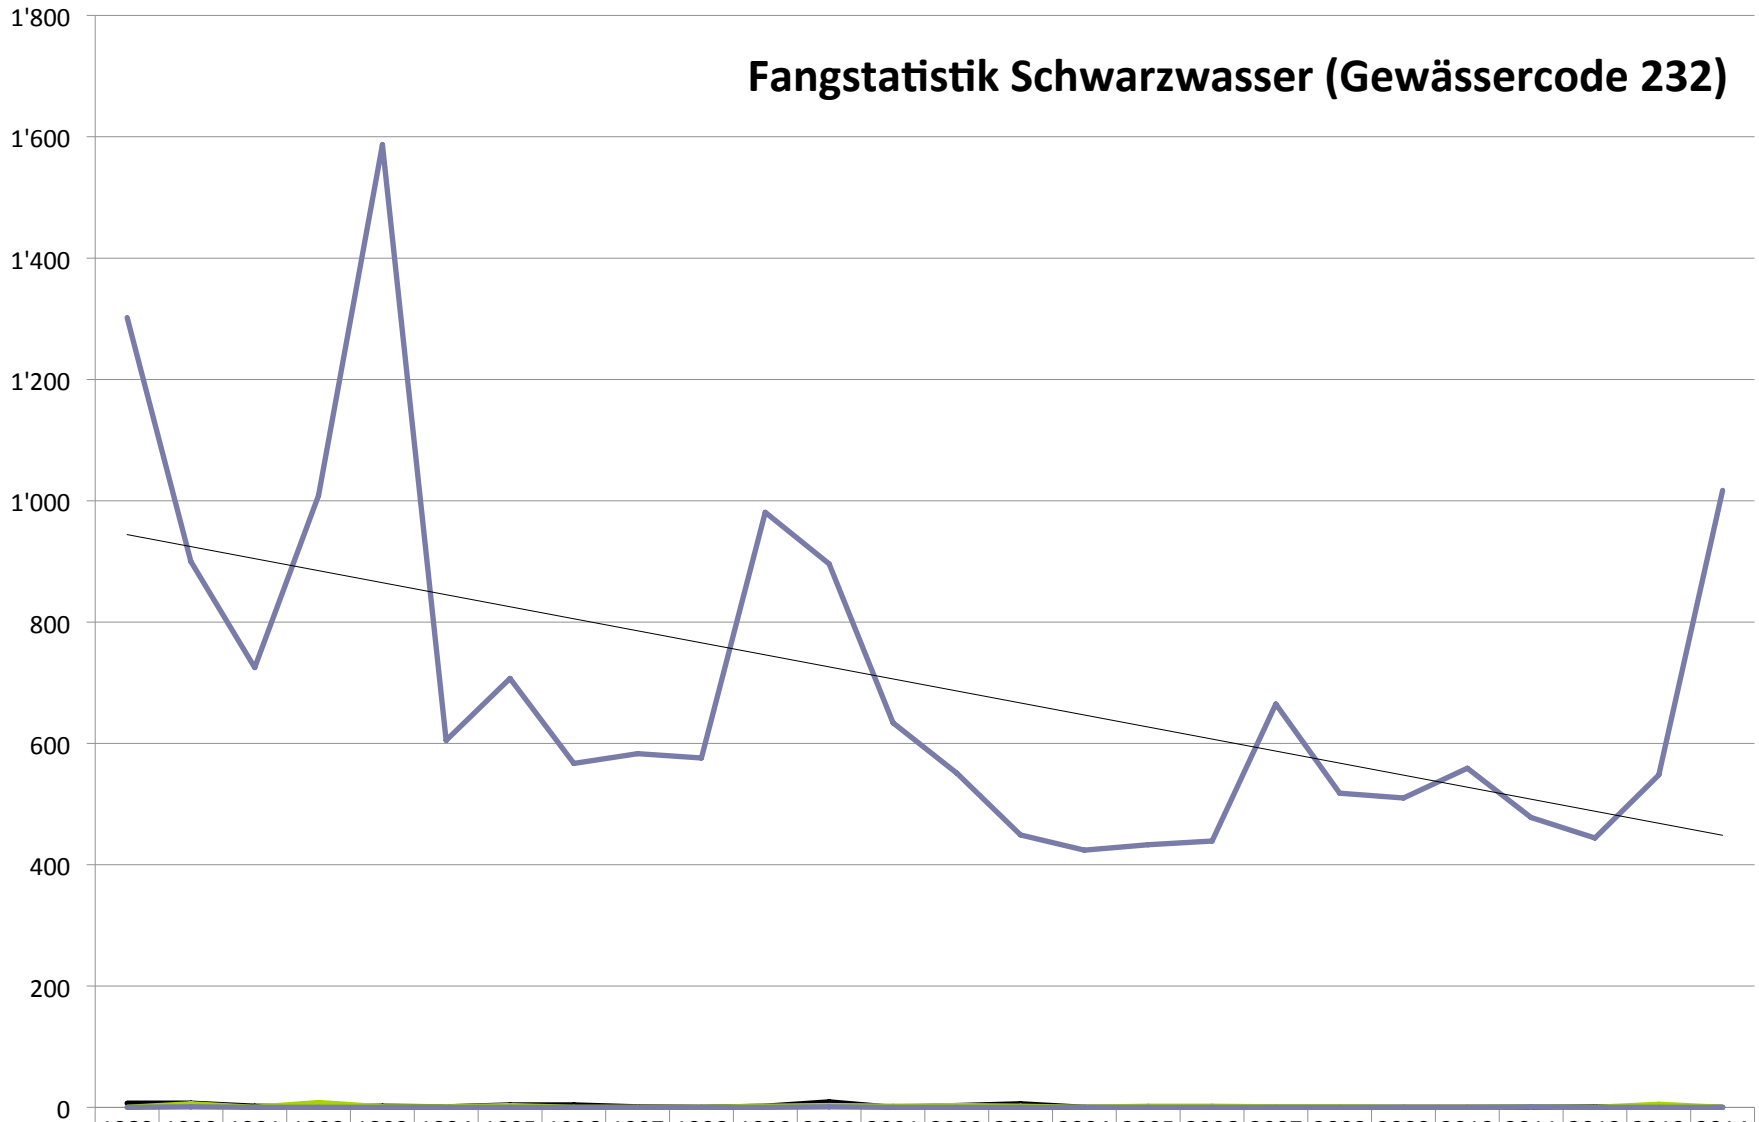

Fangstatistik Schwarzwasser (Gewässercode 232)

— Bachforelle	1'302	900	725	1'009	1'587	605	707	567	583	576	981	896	634	551	449	424	433	439	665	518	510	559	478	444	548	1'017	
— Regenbogenforelle	7	7	2	1	2	1	4	4	1	0	2	9	0	3	6	0	0	1	0	0	0	0	0	0	1	1	0
— Barbe	0	6	0	8	1	1	3	0	0	0	2	3	2	3	2	0	2	2	1	1	0	0	1	0	5	0	
— Alet	0	1	0	0	0	0	0	0	0	0	0	1	0	0	0	0	0	0	0	0	0	0	0	1	0	0	0