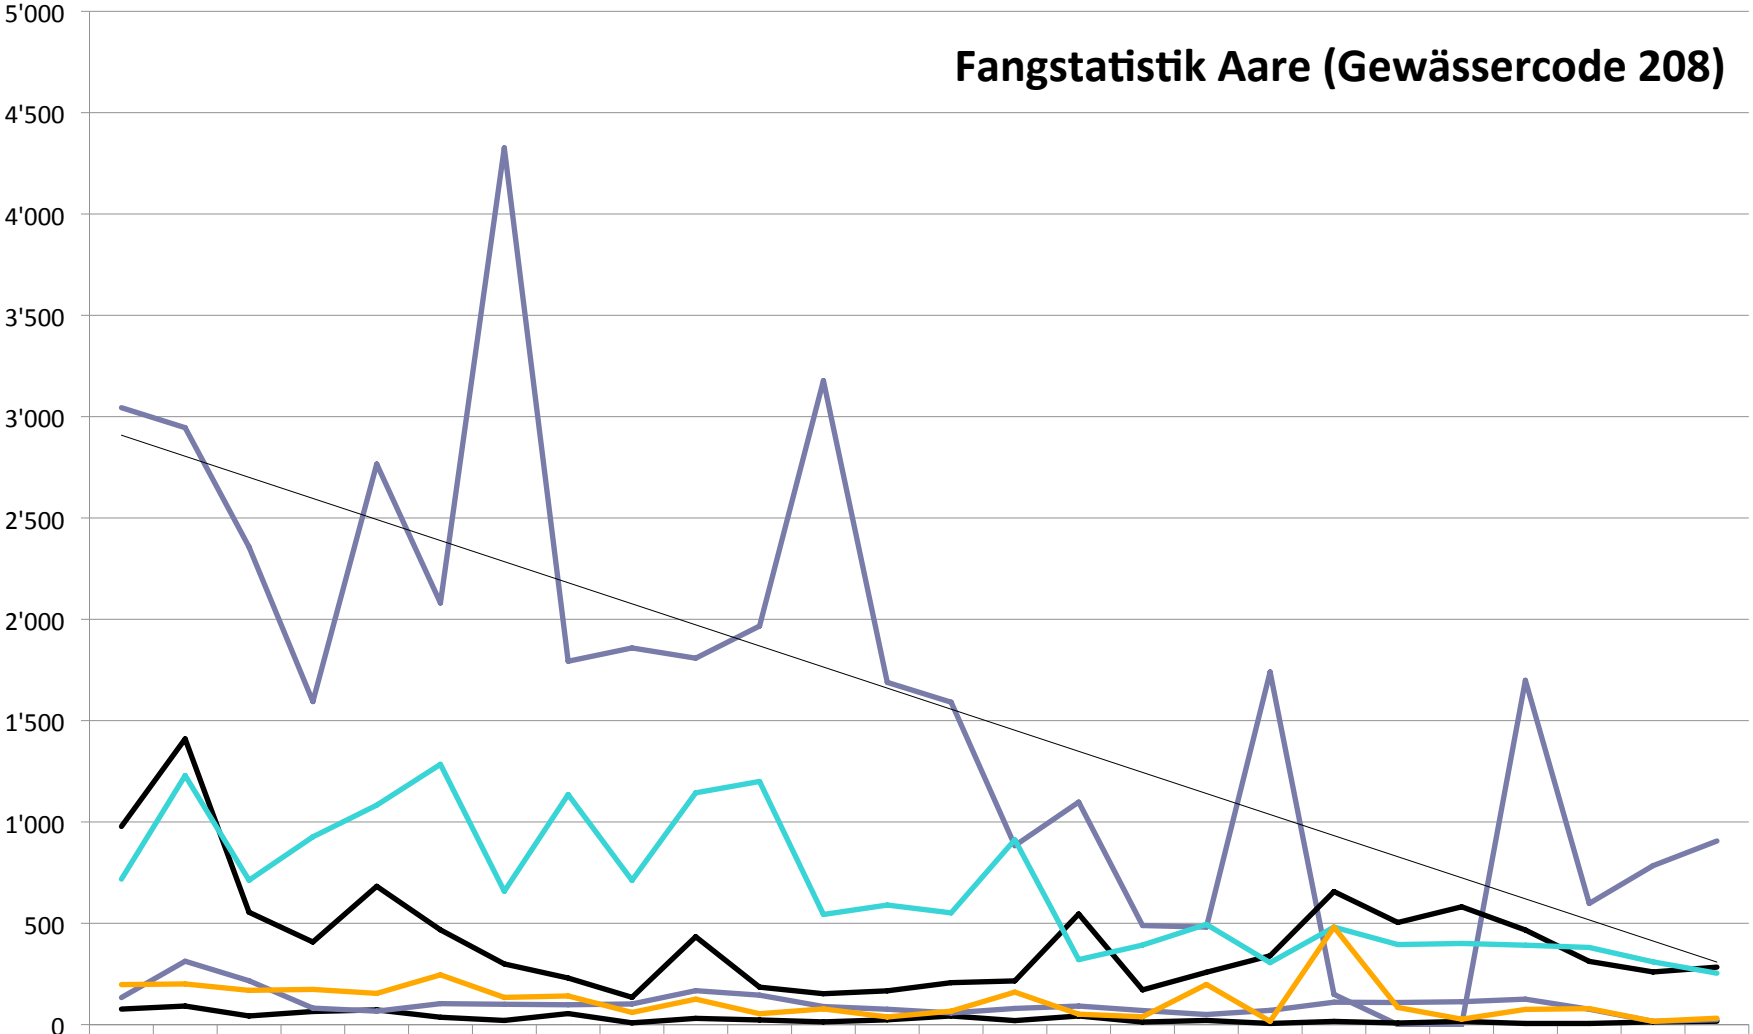

# Fangstatistik Aare (Gewässercode 208)

	1989	1990	1991	1992	1993	1994	1995	1996	1997	1998	1999	2000	2001	2002	2003	2004	2005	2006	2007	2008	2009	2010	2011	2012	2013	2014
— Aesche	3'044	2'946	2'357	1'594	2'766	2'081	4'326	1'793	1'859	1'808	1'967	3'178	1'689	1'591	883	1'098	489	481	1'740	150	0	0	1'699	598	785	906
— Bachforelle	978	1'410	555	408	683	468	300	230	135	434	185	153	167	207	216	546	172	259	340	657	504	582	467	312	260	284
— Regenbogenforelle	77	92	43	65	73	37	21	55	9	31	23	14	24	43	20	43	13	21	6	16	8	16	6	6	14	17
— Hecht	134	313	217	82	67	104	101	98	102	168	146	90	76	58	80	92	70	50	71	111	109	113	126	76	16	25
— Barbe	718	1'229	713	927	1'083	1'285	658	1'135	712	1'144	1'200	544	590	552	913	321	393	495	306	481	395	401	392	381	310	254
— Alet	198	201	169	174	154	246	135	142	60	126	54	78	38	67	161	52	39	199	17	481	85	27	75	79	17	32