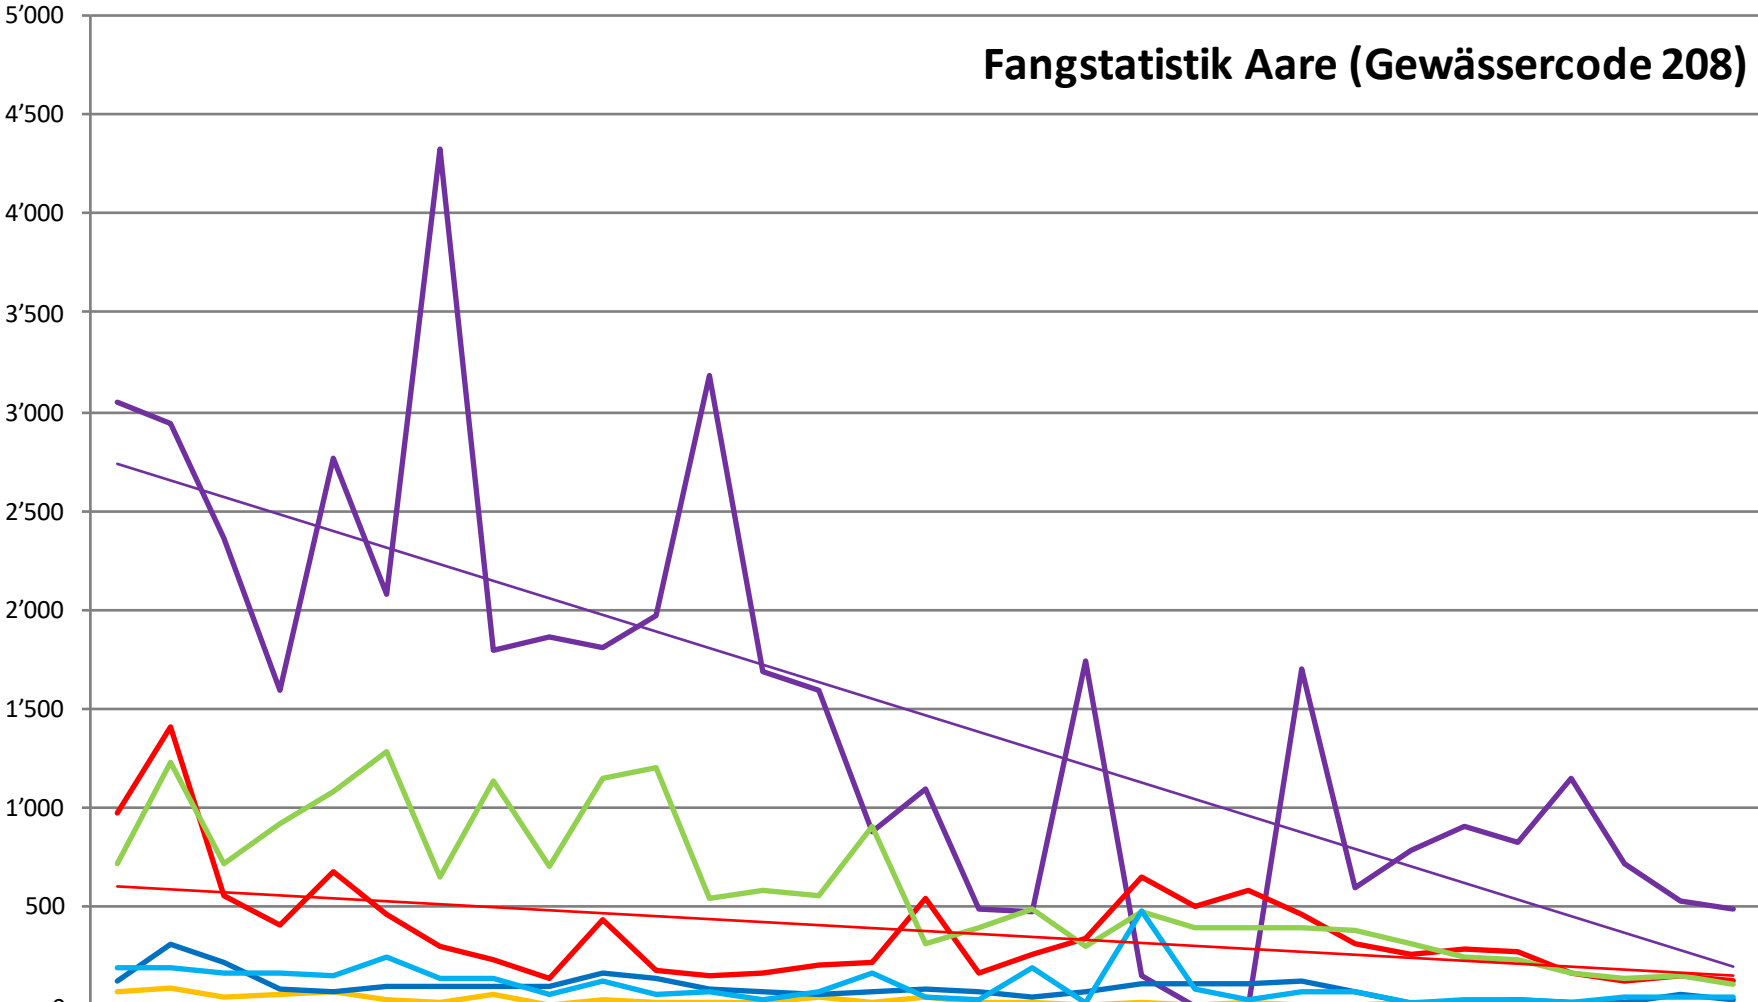

Fangstatistik Aare (Gewässercode 208)

	89	90	91	92	93	94	95	96	97	98	99	00	01	02	03	04	05	06	07	08	09	10	11	12	13	14	15	16	17	18	19
Aesche	3'044	2'946	2'357	1'594	2'766	2'081	4'326	1'793	1'859	1'808	1'967	3'178	1'689	1'591	883	1'098	489	481	1'740	150	0	0	1'699	598	785	906	823	1'157	715	526	488
Badforelle	978	1'410	555	408	683	468	300	230	135	434	185	153	167	207	216	546	172	259	340	657	504	582	467	312	260	284	275	173	130	160	129
Regenbogenforelle	77	92	43	65	73	37	21	55	9	31	23	14	24	43	20	43	13	21	6	16	8	16	6	6	14	17	29	4	8	2	1
Hecht	134	313	217	82	67	104	101	98	102	168	146	90	76	58	80	92	70	50	71	111	109	113	126	76	16	25	34	20	24	56	38
Barbe	718	1'229	713	927	1'083	1'285	658	1'135	712	1'144	1'200	544	590	552	913	321	393	495	306	481	395	401	392	381	310	254	232	165	137	156	111
Alet	198	201	169	174	154	246	135	142	60	126	54	78	38	67	161	52	39	199	17	481	85	27	75	79	17	32	33	24	44	48	44